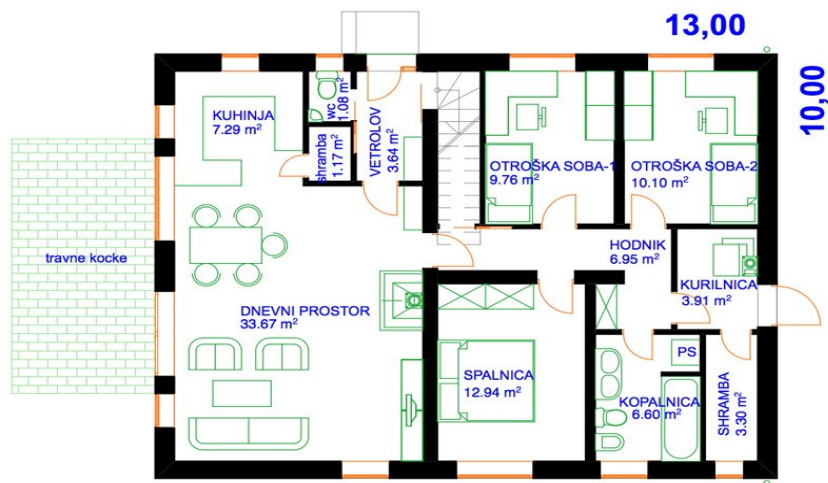

## STANOVANJSKA HIŠA BEZEG

SKUPNE KVADRATURE:

PRITLIČJE: 100,41 m<sup>2</sup>

PRITLIČJE