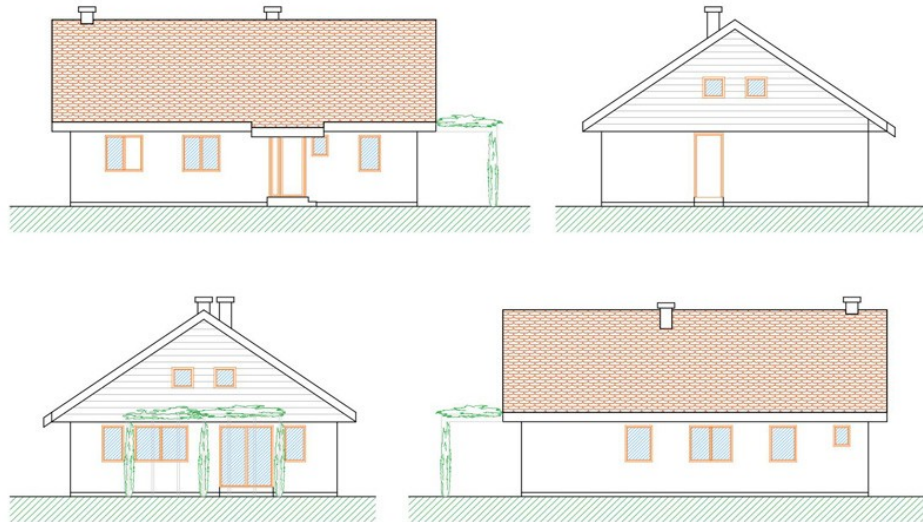

## STANOVANJSKA HIŠA BEZEG

SKUPNE KVADRATURE:

PRITLIČJE: 100,41 m<sup>2</sup>

PRITLIČJE